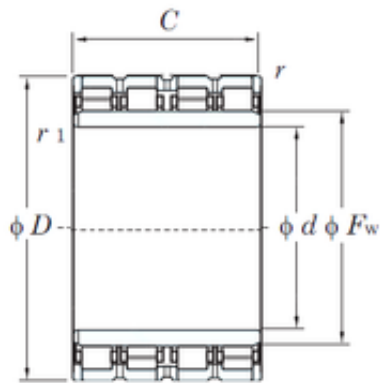

### 419 mm x 592 mm x 350 mm KOYO 84FC59350 Four-row cylindrical roller bearings

Bearing No. 84FC59350

Size	419x592x350 mm
Bore Diameter	419 mm
Outer Diameter	592 mm
Width	350 mm
d	419 mm
Fw	462 mm
D	592 mm
B	350 mm
C	350 mm
r min.	4 mm
r1 min.	4 mm
Weight	304 Kg
Basic dynamic load rating (C)	5690 kN
Bearing No.	84FC59350
r(min)	4
Cr	6110
C0r	12900
Cu	1250
r1(min)	4
da(min)	437
Da(max)	574
Da(min)	552
ra(max)	3
rb(max)	3
(Refer.) Mass(kg)	304