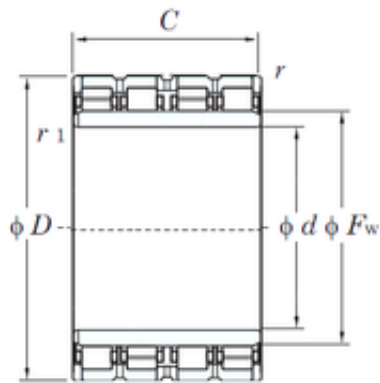

### 460 mm x 650 mm x 470 mm KOYO 92FC65470W Four-row cylindrical roller bearings

Bearing No. 92FC65470W

Size	460x650x470 mm
Bore Diameter	460 mm
Outer Diameter	650 mm
Width	470 mm
d	460 mm
Fw	509 mm
D	650 mm
B	470 mm
C	470 mm
r min.	6 mm
r1 min.	6 mm
Weight	494 Kg
Basic dynamic load rating (C)	8990 kN
Bearing No.	92FC65470W
r(min)	6
Cr	9660
C0r	22200
Cu	2050
r1(min)	6
da(min)	488
Da(max)	622
Da(min)	609
ra(max)	5
rb(max)	5
(Refer.) Mass(kg)	494