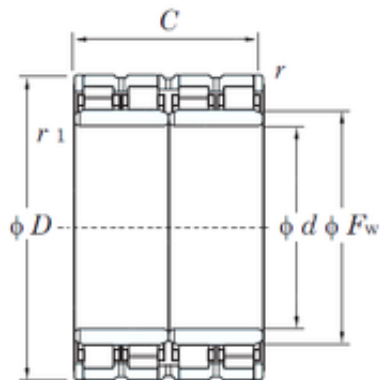

Bearing Import and Export Co., Ltd.

610 mm x 870 mm x 660 mm KOYO 122FC87660 Four-row cylindrical roller bearings

Bearing No. 122FC87660

Size	610x870x660 mm
Bore Diameter	610 mm
Outer Diameter	870 mm
Width	660 mm
d	610 mm
Fw	680 mm
D	870 mm
B	660 mm
C	660 mm
r min.	6 mm
r1 min.	6 mm
Weight	1310 Kg
Basic dynamic load rating (C)	15200 kN
Bearing No.	122FC87660
r(min)	6
Cr	16300
C0r	40300
Cu	3360
r1(min)	6
da(min)	638
Da(max)	842
Da(min)	808
ra(max)	5
rb(max)	5
(Refer.) Mass(kg)	1310