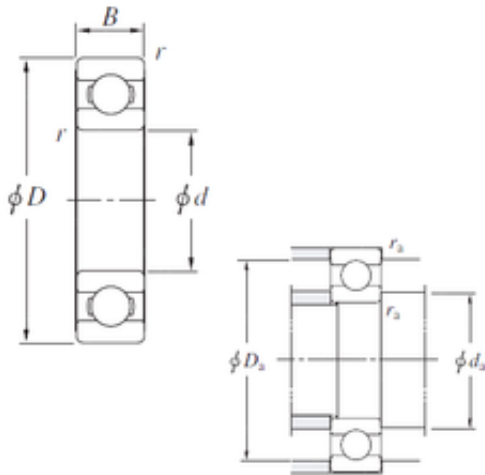

## Bearing Import and Export Co., Ltd.

340 mm x 449,5 mm x 56 mm KOYO SB684556  
Single-row deep groove ball bearings

Bearing No. SB684556

Size	340x449.5x56 mm
Bore Diameter	340 mm
Outer Diameter	449,5 mm
Width	56 mm
d	340 mm
D	449,5 mm
B	56 mm
r min.	3 mm
da min.	353 mm
Da max.	436,5 mm
ra max.	2,5 mm
Weight	22,9 Kg
Basic dynamic load rating (C)	282 kN
Basic static load rating (C0)	407 kN

SB684556 Bearing 2D drawings and 3D CAD models