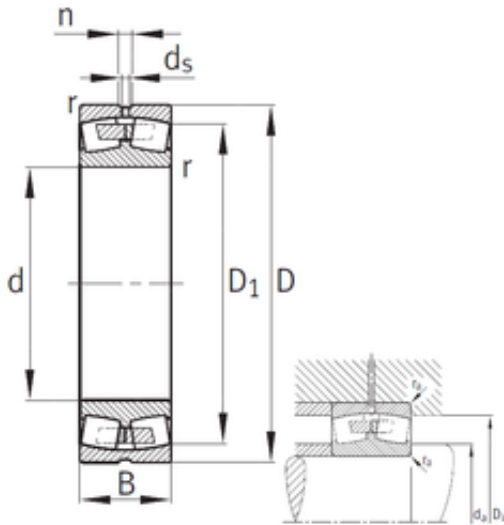

Bearing Import and Export Co., Ltd.

320 mm x 540 mm x 176 mm FAG 23164-MB Spherical roller bearings

Bearing No. 23164-MB

Size	320x540x176 mm
Bore Diameter	320 mm
Outer Diameter	540 mm
Width	176 mm
d	320 mm
D	540 mm
B	176 mm
C	176 mm
n	23,5 mm
r min.	5 mm
D1	466,2 mm
da min.	340 mm
Da max.	520 mm
ra max.	4 mm
d5	12,5 r/min
Weight	170 Kg
Basic dynamic load rating (C)	3200 kN
Basic static load rating (C0)	6000 kN
Fatigue load limit (Pu)	305
Reference speed	650 r/min
Limiting speed	950 r/min
Calculation factor (e)	0,34
Calculation factor (Y0)	1,93
Calculation factor (Y1)	1,98

23164-MB Bearing 2D drawings and 3D CAD models