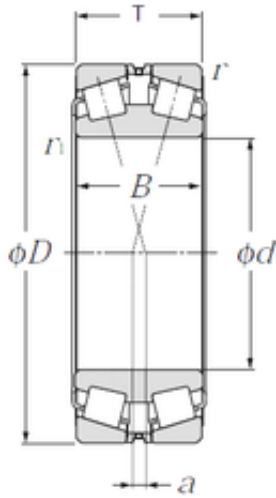

### 323032 NTN Cylindrical Roller Bearing

Bearing No. 323032

Size	160x240x60 mm
Bore Diameter	160 mm
Outer Diameter	240 mm
Width	60 mm
d	160 mm
Fw	1 100 mm
D	240 mm
T	60 mm
B	60 mm
a	17,5 mm
r min.	2,5 mm
r1 min.	3 mm
Weight	9,46 Kg
Basic dynamic load rating (C)	430 kN
Basic static load rating (C0)	765 kN
Calculation factor (e)	0,37
Calculation factor (Y0)	1,76
Calculation factor (Y1)	1,8